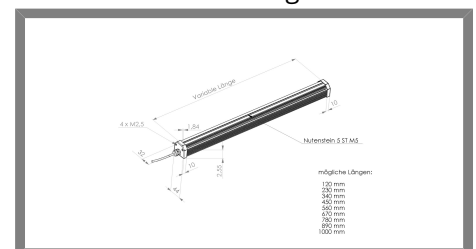

## Technische Daten

Abmessung	44 x 38 x 575 mm
Leuchtfläche	560x24 mm
Versorgungsspannung	24 V DC
Elektrischer Anschluss	Anschlussleitung 300mm mit Sensorstecker M16 5pol. Male (Stift)
Material	Aluminium schwarz eloxiert
Schutzscheibe	klare Scheibe
Schutzart	IP50
Umgebungstemperatur	0 bis +40°C
Transport- & Lagertemp.	-25 bis +60°C (nicht kondensierend)
LED Laserklasse (DIN EN 60825-1)	RG 2
Fertigung nach Richtlinie 2002/95/EG	RoHS-Konform (bleifrei)
Kühlung	passiv
Gewicht	1,35 kg
Lichtfarbe	Weiß > 5300 K
Strom	4,50 A
Leistung	108 Watt
Lichtwinkel	30°
Variante	Blitzlicht

Produktbild

Steckerbelegung

Abmessungen

[STEP Datei](#)