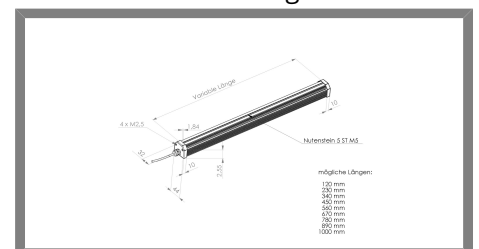

## Technische Daten

Abmessung	44 x 38 x 575 mm
Leuchtfläche	560x24 mm
Versorgungsspannung	24 V DC
Elektrischer Anschluss	Anschlussleitung 300mm mit Sensorstecker M16 5pol. Male (Stift)
Material	Aluminium schwarz eloxiert
Schutzscheibe	klare Scheibe
Schutzart	IP50
Umgebungstemperatur	0 bis +40°C
Transport- & Lagertemp.	-25 bis +60°C (nicht kondensierend)
LED Laserklasse (DIN EN 60825-1)	RG 2
Fertigung nach Richtlinie 2002/95/EG	RoHS-Konform (bleifrei)
Kühlung	passiv
Gewicht	1,35 kg
Lichtfarbe	Weiß > 5300 K
Strom	4,50 A
Leistung	108 Watt
Lichtwinkel	30°
Variante	Blitzlicht

Produktbild

Steckerbelegung

Abmessungen

[STEP Datei](#)