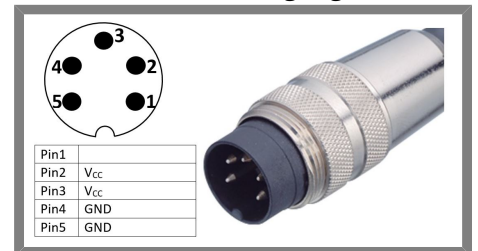

- Engineering
 - Automation
 - Visualisierung
 - optische Kontrollsysteme

L106111254-780 STABLEUCHTE BLAU

Stableuchte Blau, mit Focus, Blitzversion

Technische Daten

Abmessung	44 x 38 x 795 mm
Leuchtfläche	780x24 mm
Versorgungsspannung	24 V DC
Elektrischer Anschluss	Anschlussleitung 300mm mit Sensorstecker M16 5pol. Male (Stift)
Material	Aluminium schwarz eloxiert
Schutzscheibe	klare Scheibe
Schutzart	IP50
Umgebungstemperatur	0 bis +40°C
Transport- & Lagertemp.	-25 bis +60°C (nicht kondensierend)
LED Laserklasse (DIN EN 60825-1)	RG 2
Fertigung nach Richtlinie 2002/95/EG	RoHS-Konform (bleifrei)
Kühlung	passiv
Gewicht	1,87 kg
Lichtfarbe	Blau 455 nm
Strom	5,00 A
Leistung	120 Watt
Lichtwinkel	30°
Variante	Blitzlicht

Produktbild

Steckerbelegung

Abmessungen

[STEP Datei](#)