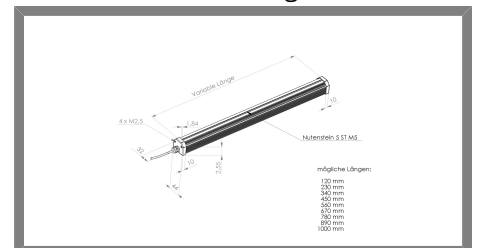

- Engineering
 - Automation
 - Visualisierung
 - optische Kontrollsysteme

L106111254-780 STABLEUCHTE BLAU

Stableuchte Blau, mit Focus, Blitzversion

Technische Daten

Abmessung	44 x 38 x 795 mm
Leuchtfläche	780x24 mm
Versorgungsspannung	24 V DC
Elektrischer Anschluss	Anschlussleitung 300mm mit Sensorstecker M16 5pol. Male (Stift)
Material	Aluminium schwarz eloxiert
Schutzscheibe	klare Scheibe
Schutzart	IP50
Umgebungstemperatur	0 bis +40°C
Transport- & Lagertemp.	-25 bis +60°C (nicht kondensierend)
LED Laserklasse (DIN EN 60825-1)	RG 2
Fertigung nach Richtlinie 2002/95/EG	RoHS-Konform (bleifrei)
Kühlung	passiv
Gewicht	1,87 kg
Lichtfarbe	Blau 455 nm
Strom	5,00 A
Leistung	120 Watt
Lichtwinkel	30°
Variante	Blitzlicht

Produktbild

Steckerbelegung

Abmessungen

[STEP Datei](#)