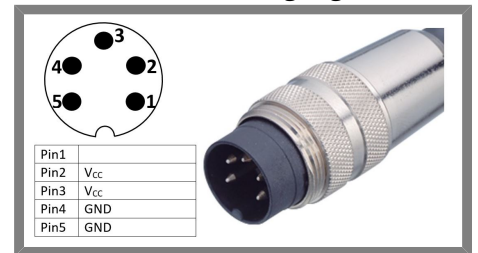

- Engineering
 - Automation
 - Visualisierung
 - optische Kontrollsysteme

L106111254-780 STABLEUCHTE BLAU

Stableuchte Blau, mit Focus, Blitzversion

Technische Daten

Abmessung	44 x 38 x 795 mm
Leuchtfläche	780x24 mm
Versorgungsspannung	24 V DC
Elektrischer Anschluss	Anschlussleitung 300mm mit Sensorstecker M16 5pol. Male (Stift)
Material	Aluminium schwarz eloxiert
Schutzscheibe	klare Scheibe
Schutzart	IP50
Umgebungstemperatur	0 bis +40°C
Transport- & Lagertemp.	-25 bis +60°C (nicht kondensierend)
LED Laserklasse (DIN EN 60825-1)	RG 2
Fertigung nach Richtlinie 2002/95/EG	RoHS-Konform (bleifrei)
Kühlung	passiv
Gewicht	1,87 kg
Lichtfarbe	Blau 455 nm
Strom	5,00 A
Leistung	120 Watt
Lichtwinkel	30°
Variante	Blitzlicht

Produktbild

Steckerbelegung

Abmessungen

[STEP Datei](#)