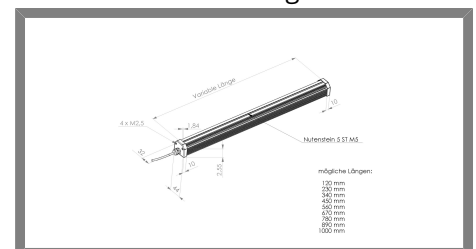

## Technische Daten

Abmessung	44 x 38 x 465 mm
Leuchtfläche	450x24 mm
Versorgungsspannung	24 V DC
Elektrischer Anschluss	Anschlussleitung 300mm mit Sensorstecker M16 5pol. Male (Stift)
Material	Aluminium schwarz eloxiert
Schutzscheibe	klare Scheibe
Schutzart	IP50
Umgebungstemperatur	0 bis +40°C
Transport- & Lagertemp.	-25 bis +60°C (nicht kondensierend)
LED Laserklasse (DIN EN 60825-1)	RG 2
Fertigung nach Richtlinie 2002/95/EG	RoHS-Konform (bleifrei)
Kühlung	passiv
Gewicht	1,09 kg
Lichtfarbe	Weiß > 5300 K
Strom	1,00 A
Leistung	24 Watt
Lichtwinkel	30°
Variante	Dauerlicht

Produktbild

Steckerbelegung

Abmessungen

[STEP Datei](#)